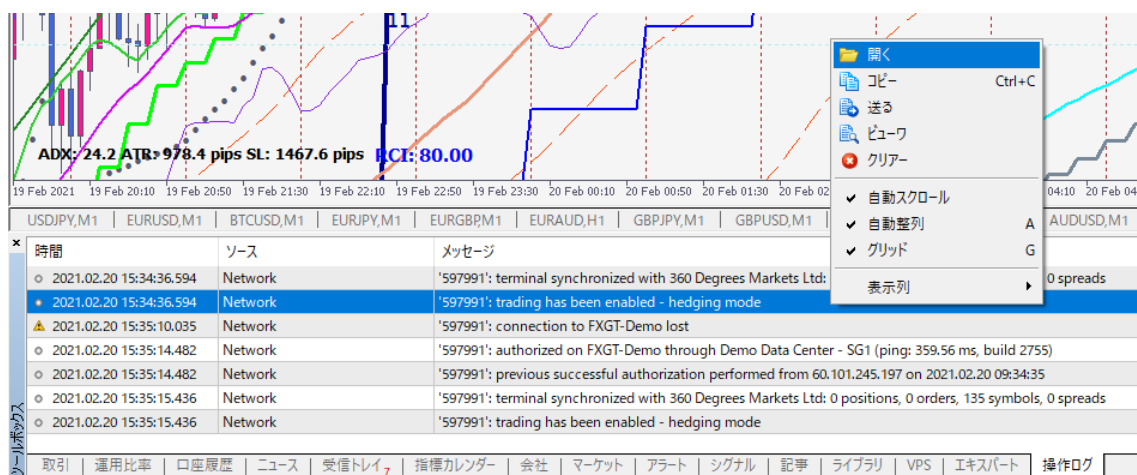

kobayashi > AppData > Roaming > MetaQuotes > Terminal > 8DE210D8EFEC5EFABF269037C7FDB65A > Logs

名前	更新日時	種類	サイズ
20201203.log	2020/12/03 19:09	テキストドキュメント	412 KB
20201204.log	2020/12/05 0:00	テキストドキュメント	210 KB
20201205.log	2020/12/05 13:53	テキストドキュメント	111 KB
20201207.log	2020/12/08 0:00	テキストドキュメント	563 KB
20201208.log	2020/12/09 0:00	テキストドキュメント	707 KB
20201209.log	2020/12/10 0:00	テキストドキュメント	715 KB
20201210.log	2020/12/11 0:00	テキストドキュメント	801 KB
20201211.log	2020/12/12 0:00	テキストドキュメント	617 KB
20201212.log	2020/12/12 13:07	テキストドキュメント	161 KB
20201214.log	2020/12/15 0:00	テキストドキュメント	270 KB
20201215.log	2020/12/16 0:15	テキストドキュメント	382 KB
20201216.log	2020/12/17 0:00	テキストドキュメント	574 KB
20201217.log	2020/12/18 0:00	テキストドキュメント	906 KB
20201218.log	2020/12/19 0:00	テキストドキュメント	751 KB
20201219.log	2020/12/20 0:00	テキストドキュメント	300 KB
20201220.log	2020/12/20 19:36	テキストドキュメント	166 KB
20201221.log	2020/12/22 0:01	テキストドキュメント	747 KB

コピーしたエキスパートログと操作ログを送ってください。Line ではログをドラック&ドロップで置いてください。

以上になります。