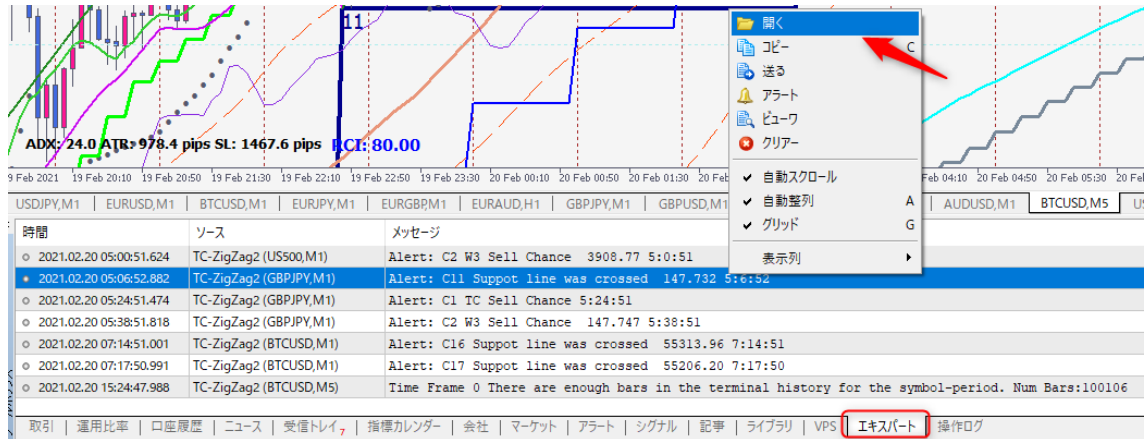

## ログの取得方法

使用されているインジケータや TC-Panel で問題が発生した場合には問題解決のためにログを取得していただく必要があります。

以下手順になります。

まずツールボックスを表示されていない場合

表示→ ツールボックス

でツールボックスを表示させます。

下のタブの中で**エキスパート**をクリックします。

ログが表示されるので**右クリック**で“開く”を

選択します。

ログが表示されるので現象が起きた日付のログを適当なところにコピーしてください。

kobayashi > AppData > Roaming > MetaQuotes > Terminal > 8DE210D8EFEC5EFABF269037C7FDB65A > MQL5 > Logs

| 名前           | 更新日時             | 種類         | サイズ   |
|--------------|------------------|------------|-------|
| 20210206.log | 2021/02/07 2:30  | テキストドキュメント | 19 KB |
| 20210207.log | 2021/02/08 0:24  | テキストドキュメント | 14 KB |
| 20210208.log | 2021/02/09 0:00  | テキストドキュメント | 20 KB |
| 20210209.log | 2021/02/10 0:10  | テキストドキュメント | 23 KB |
| 20210210.log | 2021/02/11 0:13  | テキストドキュメント | 25 KB |
| 20210211.log | 2021/02/12 0:01  | テキストドキュメント | 49 KB |
| 20210212.log | 2021/02/13 0:00  | テキストドキュメント | 33 KB |
| 20210213.log | 2021/02/14 2:43  | テキストドキュメント | 34 KB |
| 20210214.log | 2021/02/15 0:02  | テキストドキュメント | 29 KB |
| 20210215.log | 2021/02/16 0:04  | テキストドキュメント | 72 KB |
| 20210216.log | 2021/02/17 0:07  | テキストドキュメント | 47 KB |
| 20210217.log | 2021/02/18 0:05  | テキストドキュメント | 48 KB |
| 20210218.log | 2021/02/19 0:04  | テキストドキュメント | 46 KB |
| 20210219.log | 2021/02/20 0:02  | テキストドキュメント | 45 KB |
| 20210220.log | 2021/02/20 15:46 | テキストドキュメント | 9 KB  |